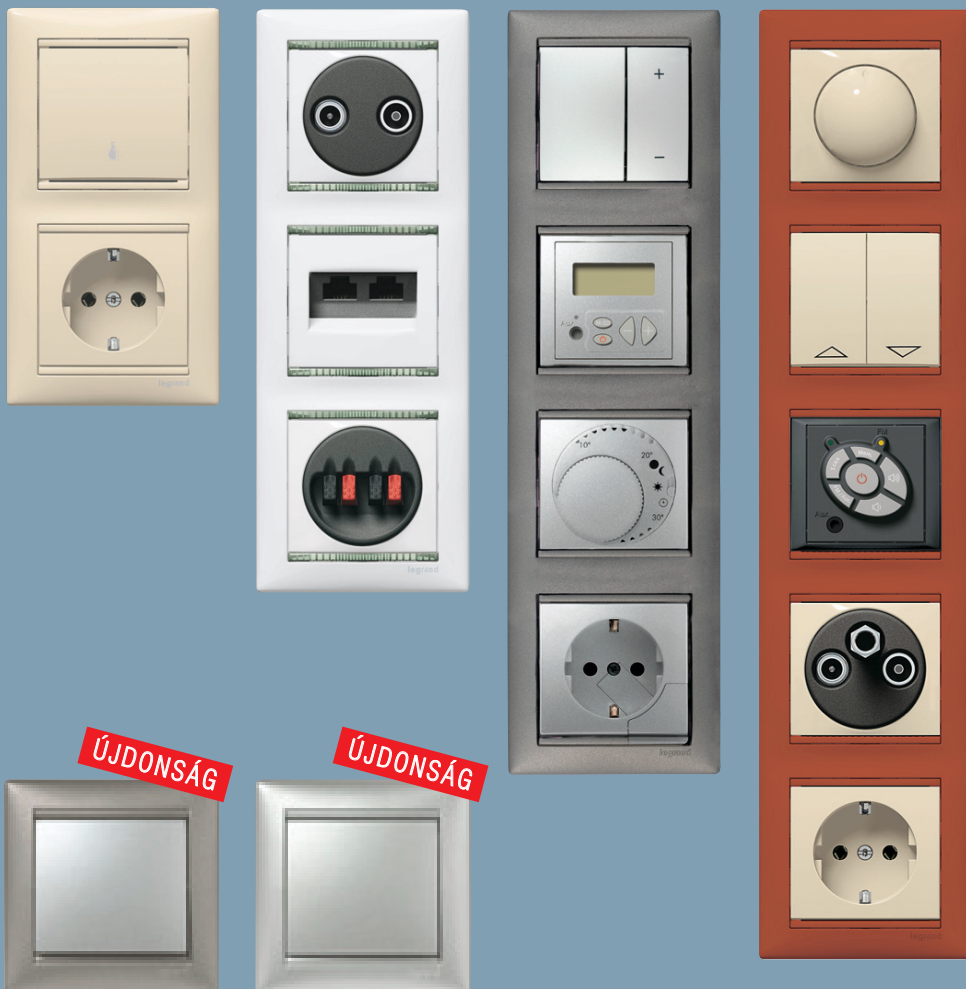

Mozgásérzékelős kapcsoló

Csatlakozójzat kiemelővel

Csillárkapcsoló jelzőfényvel

Nyomógombos fényerőszabályzó

Egypólusú kapcsoló csengőjellel és jelzőfényvel

Redőnykapcsoló

TV-RD-SAT csatlakozójzat

Kihangosítórendszer kezelőegységei

Variálja kedve szerint

Több lehetőség a keret lepattintásával! A keretet kedve szerint cserélheti, így szabadon variálhatja a színeket, hangulatokat, a klasszikus stílusból könnyedén válthat a lendületes vagy a természetes stílusra!

Hozza ritmusba lakását

A Valena™ kihangosítórendszerrel a zene a lakás minden pontján eléri Önt. Hallgassa és élvezze a beépített FM rádió vagy saját MP3 lejátszója/számítógépe vagy házimozzi rendszere által nyújtott szórakoztatást a lakás bármely helyiségében az Ön által kiválasztott hangerőn.

Egyhelyiséges kihangosítás:

A beépített rádióknak vagy a külső bemenetre csatlakoztatott hangforrásnak köszönhetően a lakás egy helyiségében (pl. konyha, fürdőszoba) egyszerűen tudunk kellemes háttérzenét hallgatni.