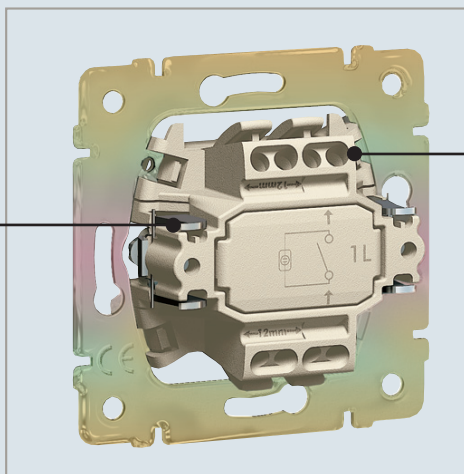

Egyhelyiséges kihangosítórendszer kezelőegysége

Többhelyiséges kihangosítórendszer kezelőegysége

Hangszórócsatlakozó

Egyszerű szerelés

Folyamatos újítások a gyors, egyszerű és biztonságos alkalmazás és szerelés érdekében.

■ Rugós visszahúzó-dású rögzítőkörmök.

Visszahúzott állapotban a köröm nem okozhat sérülést és a felszerelést is könnyebbé teszi.

■ A bekötőkapcsok érintkezőnként két bemeneti lehetőséget biztosítanak, így a szerelvények tovább fűzhetők.

■ 21 mm-es mélység, mely elegendő helyet hagy a kábelezéshez, a szerelvény alatt.

■ A rugós bekötés

megkönnyíti a kapcsolók szerelését. Gyors és biztonságos.

■ A süllyesztőperem

tökéletesen elszigetelt, merev fémlap, melynek kialakítása megkönnyíti a felszerelést akár egyenként, akár sorolva.