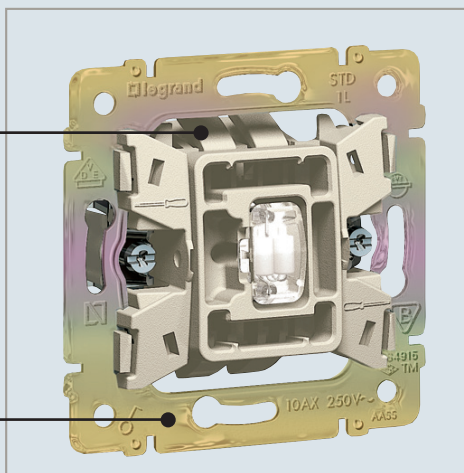

■ Rugós visszahúzó-dású rögzítőkörmök.

Visszahúzott állapotban a köröm nem okozhat sérülést és a felszerelést is könnyebbé teszi.

■ A bekötőkapcsok érintkezőnként két bemeneti lehetőséget biztosítanak, így a szerelvények tovább fűzhetők.

■ 21 mm-es mélység, mely elegendő helyet hagy a kábelezéshez, a szerelvény alatt.

■ A rugós bekötés

megkönnyíti a kapcsolók szerelését. Gyors és biztonságos.

■ A süllyesztőperem

tökéletesen elszigetelt, merev fémlap, melynek kialakítása megkönnyíti a felszerelést akár egyenként, akár sorolva.

Valena™ kiválasztási táblázat - Szakmai csomagolású termékek

Mechanizmusok keret nélkül, burkolattal						
	Fehér	Menny.	Elefánt- csont	Menny.	Alu- minium	Menny.
VILÁGÍTÁSVEZÉRLÉS						
Kapcsolók 10 AX – 250 V ~						
egypólusú kapcsoló	7744 01		7743 01		7701 01	
kétpólusú kapcsoló	7744 02		7743 02		7701 02	
hárompólusú kapcsoló 400 V	7744 03		7743 03		7701 03	
csillárkapcsoló	7744 05		7743 05		7701 05	
váltókapcsoló	7744 06		7743 06		7701 06	
keresztkapcsoló	7744 07		7743 07		7701 07	
kettős váltókapcsoló	7744 08		7743 08		7701 08	
Kapcsolók fényjelzéssel 10 AX - 250 V~						
egypólusú kapcsoló jelzőfényel	7744 10		7743 10		7701 10	
kétpólusú kapcsoló ellenőrzőfényel	7744 49		7743 49		7701 49	
csillárkapcsoló jelzőfényel	7744 28		7743 28		7701 28	
váltókapcsoló ellenőrzőfényel	7744 25		7743 25		7701 25	
váltókapcsoló jelzőfényel	7744 26		7743 26		7701 26	
keresztkapcsoló jelzőfényel	7744 48		7743 48		7701 48	
Nyomók 10AX - 250 V~						
egypólusú nyomó	7744 11		7743 11		7701 11	
egypólusú nyomó lámpajellel	7744 12		7743 12		7701 12	
egypólusú nyomó lámpajellel, jelzőfényel	7744 13		7743 13		7701 13	
egypólusú nyomó csengőjellel, jelzőfényel 12 V	7744 15		7743 15		7701 15	
Forgatógombos fényerőszabályzók						
fényerőszabályzó 100-1000 W (izzó, halogén 230 V~, ELV halogén ferromágneses transzformátorral)	7700 60		7741 60		7702 60	
fényerőszabályzó 40-400 W (izzó, halogén 230 V~)	7700 61		7741 61		7702 61	