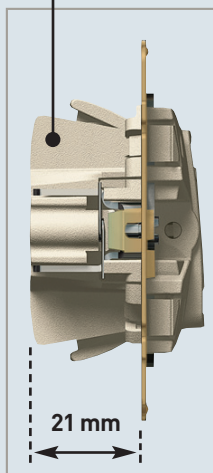

■ Rugós visszahúzó-dású rögzítőkörmök.

Visszahúzott állapotban a köröm nem okozhat sérülést és a felszerelést is könnyebbé teszi.

■ A bekötőkapcsok érintkezőnként két bemeneti lehetőséget biztosítanak, így a szerelvények tovább fűzhetők.

■ 21 mm-es mélység, mely elegendő helyet hagy a kábelezéshez, a szerelvény alatt.

■ A rugós bekötés

megkönnyíti a kapcsolók szerelését. Gyors és biztonságos.

■ A süllyesztőperem

tökéletesen elszigetelt, merev fémlap, melynek kialakítása megkönnyíti a felszerelést akár egyenként, akár sorolva.