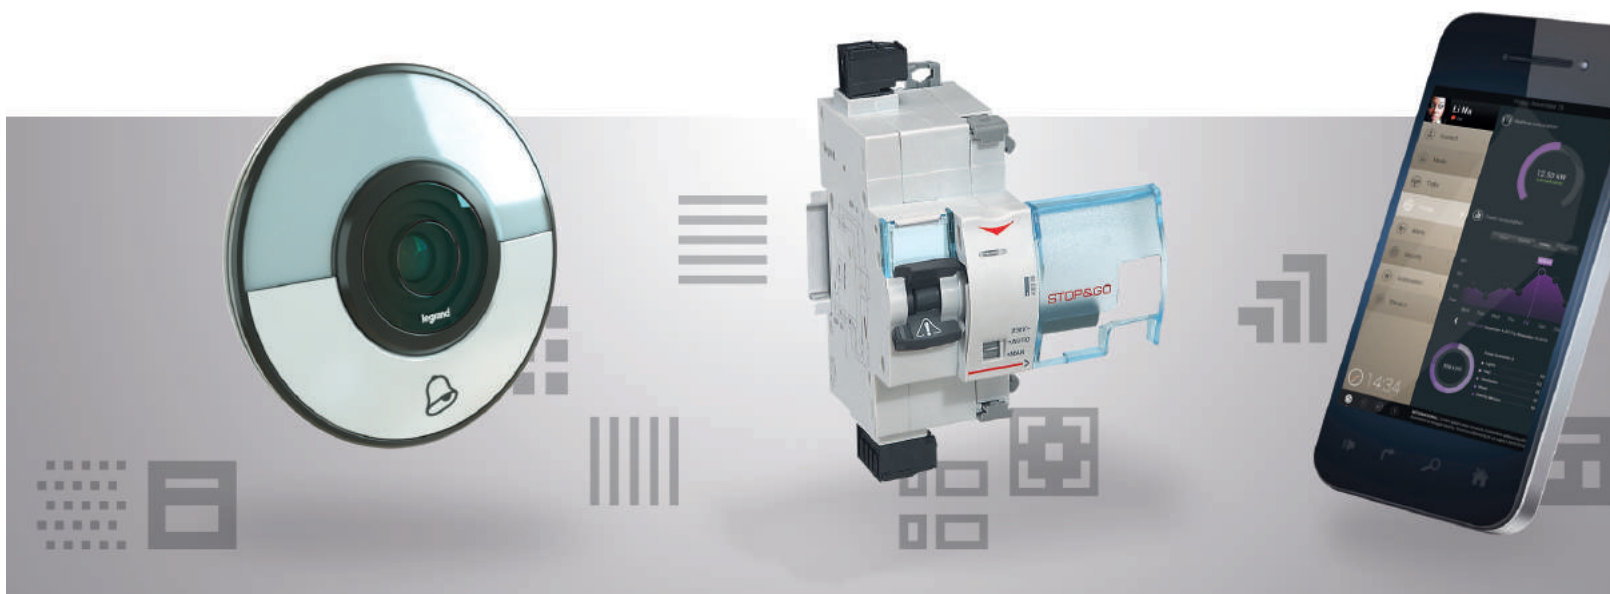

A LEGRAND ELIOT PROGRAMJÁVAL ÜGYFELEI BIZTONSÁGBAN TUDHATJÁK BIZALMAS ADATAIKAT

A felhasználók részéről a teljes bizalom jele, ha személyes adataikat, életvitelük részleteit, napirendjüket, energiafogyasztási szokásaikat, vagy akár egészségükkel kapcsolatos információkat megadják egy alkalmazás használatakor. A Legrand teljes mértékben elkötelezett ennek a bizalomnak a megszoolgáltatására és a felhasználók jogait maximálisan tiszteletben

tartja. Az adatokat a Legrand ultra-biztonságos felhő alkalmazása tárolja, biztosítva ezzel a megadott információk titkosságát. A rendszer csak abban az esetben oszt meg adatokat harmadik féllel, ha ezek a partnercégek további szolgáltatásokat végeznek az ügyfélnek és erre az ügyfél külön is kimondottan engedélyt ad. Ezzel a Legrand Eliot programja az ügyfelek magánéletének bizalmasságát óvja.

A LEGRAND ELIOT TERMÉKEI HOSSZÚTÁVÚ, TARTÓS HASZNÁLATRA KÉSZÜLNEK

Az Eliot program tartósan támogatja Önt kényelme biztosításában. A Legrand több mint 100 éve gyárt magas minőségű, könnyen beszerelhető, tartós épületvillamossági termékeket. A kivitelezés egyik központi elemeként a Legrand Eliot termékei állandó megoldást nyújtanak szokásaihoz és változó igényeihez alkalmazkodva. Intelligencia és intuíció – felhasználóbarát és tartós használatra tervezve.

VÁLASSZA ÖN IS A LEGRAND ELIOT PROGRAMJÁT!

Az ELIOT az elektromosság és a Tárgyak Internete (IoT – Internet of Things) összetételéből született, a Legrand 2015-ben indított internetre kapcsolt termékeinek elnevezése.

ELIOT – Electricity + Internet of Things (IoT)